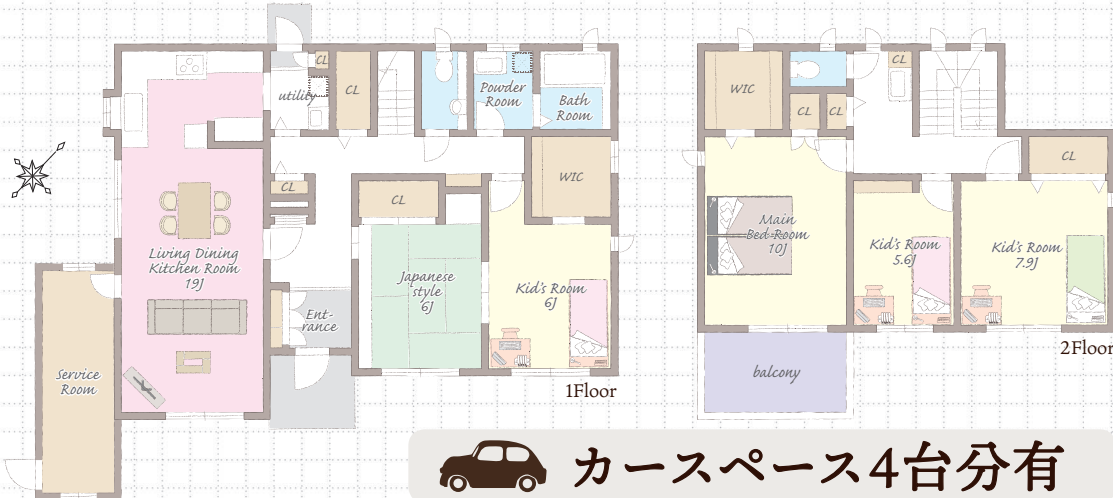

Garden Square Kaisei

ガーデンスクエアシリーズ | 足柄上郡開成町吉田島 戸建貸家

小田急線「開成」駅徒歩6分!! 敷地135坪!! 建物44坪!! 積水ハウス施工!!
用途豊富なサービスルーム、家庭菜園などを楽しめるお庭があります!

カースペース4台分有

- ☑ 1F・2Fトイレ交換済
- ☑ 2F 120cmワイドタイプ洗面化粧台
- ☑ 1F全居室電動シャッター付
- ☑ 全居室エアコン付
- ☑ 全居室照明付(WIC、廊下、階段etc.)
- ☑ 収納充実

賃料 **200,000円**

[Property Profile]
 ■所在地/足柄上郡開成町吉田島1506番1
 ■交通/小田急線「開成」駅徒歩6分 ■土地面積/449.27㎡(135.90坪)
 ■建物/147.69㎡(44.67坪) サービスルーム/9.93㎡(3.03坪)
 ■構造/軽量鉄骨造2階建 ■間取/5LDK+サービスルーム
 ■築年/H12年10月 ■敷金・礼金/1・1
 ■駐車場/4台付(車種による) ■保険/28,000円/2年
 ■ペット相談可(敷2) ■取引態様/専任媒介 *諸条件応相談
 ※図面と現況が異なる場合は現況を優先とします。家具等の費用は含まれません。