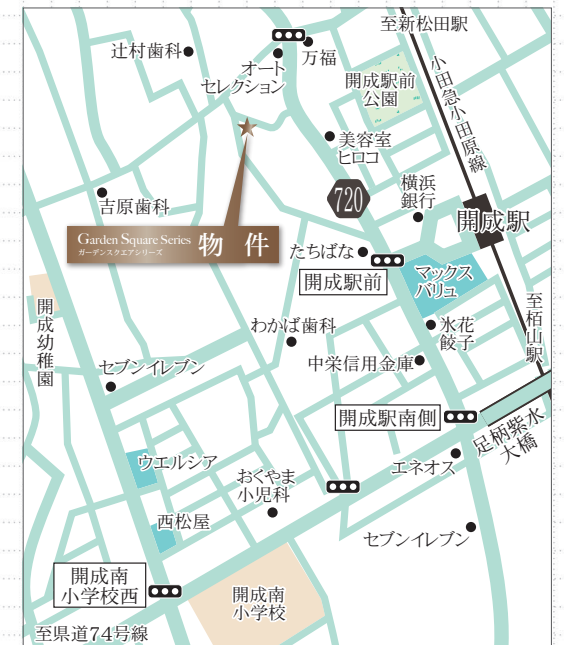

Access Map / ご案内図 /

株式会社 栢山ハウジング

0120-363-562